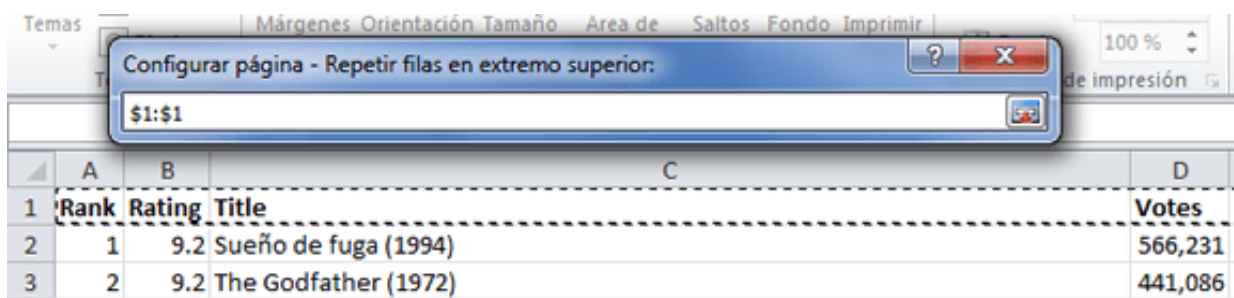

De manera predeterminada, solo la primera hoja impresa tendrá los títulos de columna de una tabla, pero podemos pedir a Excel que repita la fila superior en todas las hojas al momento de hacer la impresión.

## Repetir la fila superior al imprimir

Para configurar esta funcionalidad debes ir a la ficha *Diseño de página* y seleccionar el comando *Imprimir títulos*:

Se mostrará el cuadro de diálogo *Configurar página* y en la sección *Hoja* deberás hacer clic sobre el botón *Contraer diálogo*, que muestra una pequeña flecha roja, y que se encuentra en el extremo derecho de la opción *Repetir filas en extremo superior*.

Esto habilitará el cuadro de diálogo de selección y podremos utilizar el ratón para seleccionar la fila que necesitamos imprimir en cada página.

Para terminar con la selección debes volver a pulsar el botón que se encuentra en el extremo derecho y regresarás al cuadro de diálogo *Configurar página*.